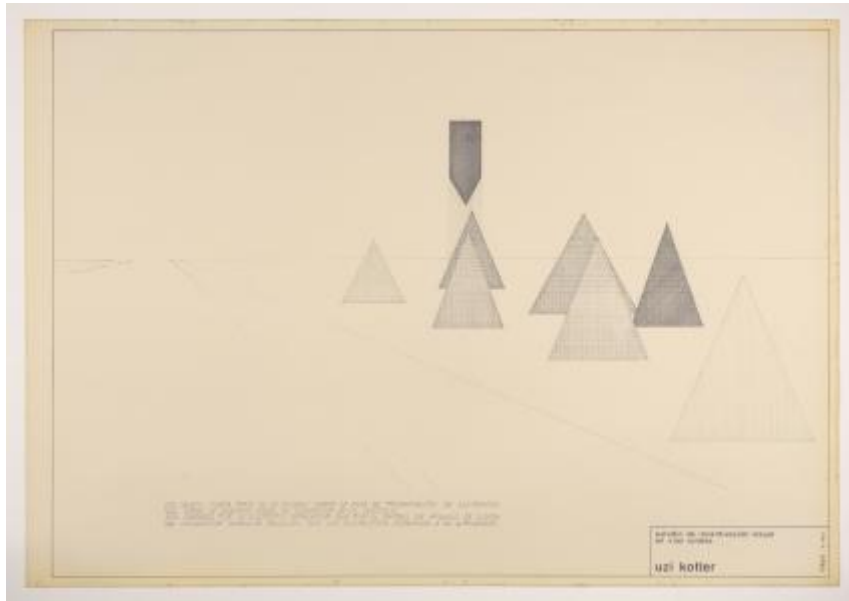

Registro 2-4418

**Institución**

Museo Nacional de Bellas Artes

Tipo de objeto

Grabado

Materiales y técnicas

Grabado

Dimensiones

Ancho 84 x Alto 59.5 cm

Características que lo distinguen

Obra rectangular, orientación horizontal. Imagen blanco y negro. Línea del horizonte sobre la mitad superior de la obra. Vista en perspectiva de composición que asemeja un camino. En el sector derecho varios triángulos. En la esquina inferior izquierda texto en mayúsculas, en las primeras líneas se lee "ESTE OBJETO FORMA PARTE DE UN ESTUDIO SOBRE LA FALTA DE PROGRAMACION DE ELEMENTOS QUE SIRVAN DE INCENTIVO VISUAL...". En la esquina inferior derecha se distingue un recuadro con la leyenda "estudio de incentivación visual en vías rurales / uzi kotler / cayc 5-1972".