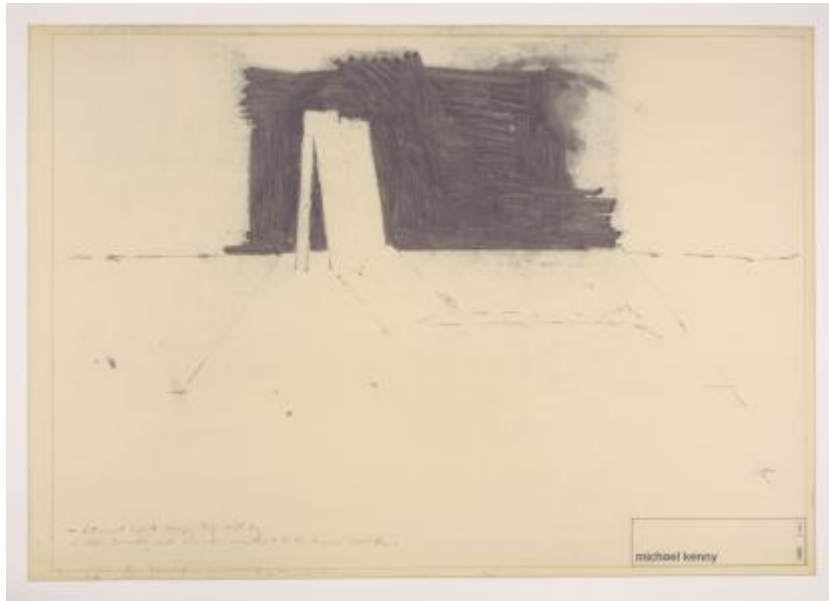

## Registro 2-4414

**Institución**

Museo Nacional de Bellas Artes

**Tipo de objeto**

Grabado

**Materiales y técnicas**

Grabado

**Dimensiones**

Alto 59.5 x Ancho 84 cm

**Características que lo distinguen**

Obra rectangular, orientación horizontal. Imagen blanco y negro. Línea del horizonte sobre la mitad superior de la obra. Se distingue estructura vertical compuesta de dos secciones que convergen en el extremo superior. Al fondo, en la zona central, sección negra difusa. En la esquina inferior izquierda texto en letra manuscrita, se lee "art cannot hope...". En la esquina inferior derecha se distingue un recuadro con la leyenda "michael kenny / cayc 5-1972".