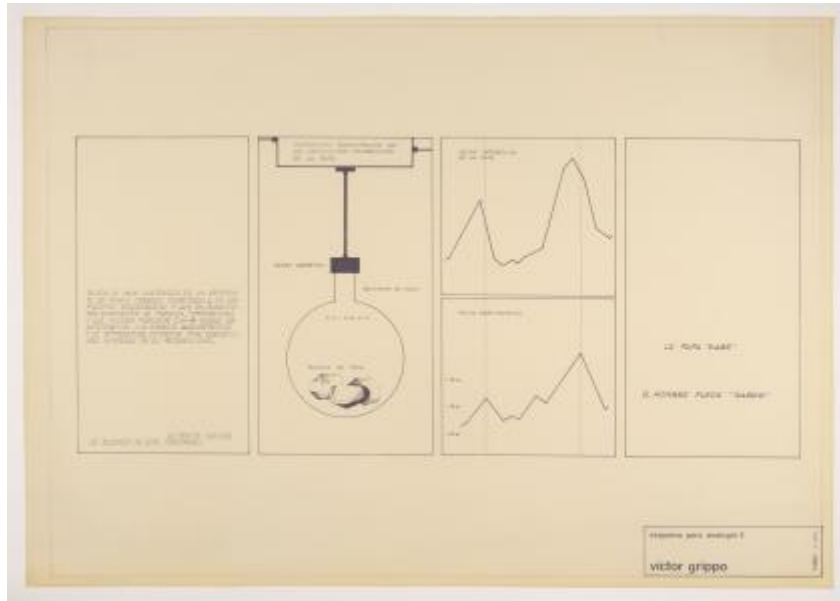

## Registro 2-4402

**Institución**

Museo Nacional de Bellas Artes

**Tipo de objeto**

Grabado

**Materiales y técnicas**

Grabado

**Dimensiones**

Alto 59.5 x Ancho 84 cm

**Características que lo distinguen**

Obra rectangular, orientación horizontal. Imagen blanco y negro. Composición en base a cuadros con textos e ilustraciones. El primero y el último son cuadros de texto. En los cuadros del centro se distingue ilustración de objeto esférico y dos cuadros con gráficos de líneas. En la esquina inferior derecha se distingue un recuadro con la leyenda "esquema para analogía 2 / victor grippo / cayc 5-1972".

**Título**

Esquema para analogía 2

**Fecha o período**

1972-05

**Creador**

Víctor Grippo