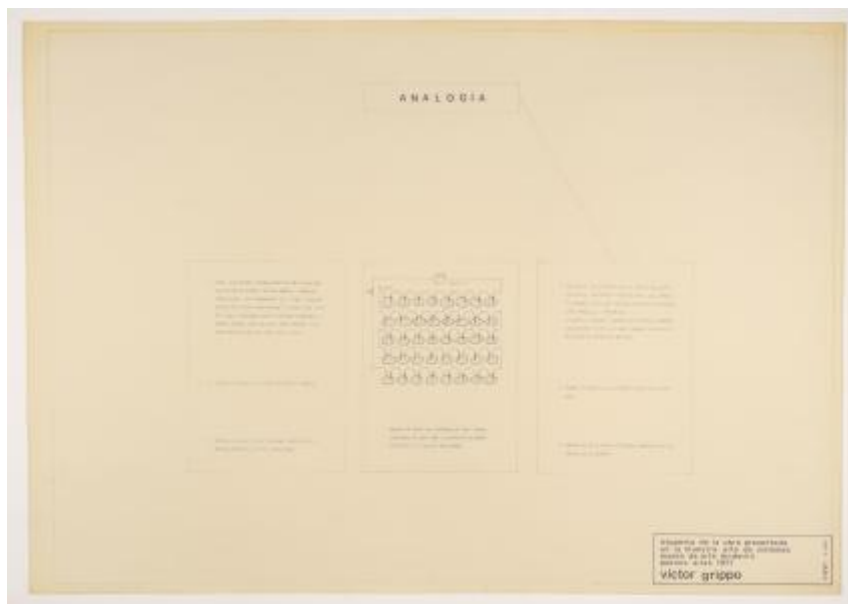

### Institución

Museo Nacional de Bellas Artes

### Dimensiones

Alto 59.5 x Ancho 84 cm

### Características que lo distinguen

Obra rectangular, orientación horizontal. Imagen blanco y negro. Composición en base a cuadro de texto en la sección superior con la leyenda "ANALOGÍA". En la sección inferior tres cuadros de texto verticales, en el cuadro del centro se ilustra un sistema conectado de cinco filas con ocho figuras amorfas. En la esquina inferior derecha se distingue un recuadro con la leyenda "esquema de la obra presentada en la muestra arte de sistemas museo de arte moderno buenos aires 1971 / víctor grippo / cayc 5-1972".