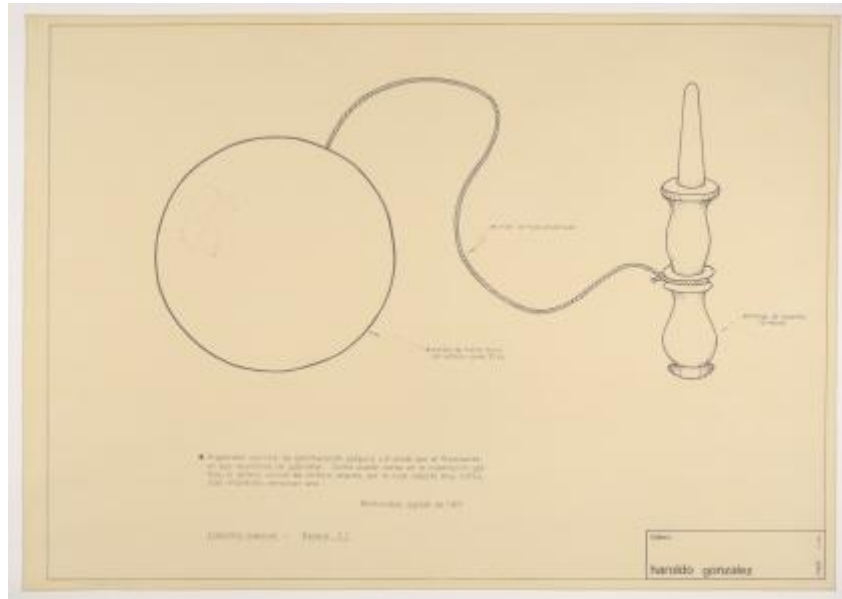

Registro 2-4399

**Institución**

Museo Nacional de Bellas Artes

Tipo de objeto

Grabado

Materiales y técnicas

Grabado

Dimensiones

Alto 59.5 x Ancho 84 cm

Características que lo distinguen

Obra rectangular, orientación horizontal. Imagen blanco y negro. Representación de un objeto compuesto por una esfera unida por un cordón a una pieza que termina en punta. En la zona inferior un texto, en las primeras líneas se lee "Ingenioso aparato de estimulación psíquica utilizado por el Presidente...". En la esquina inferior derecha se distingue un recuadro con la leyenda "balero / haroldo gonzalez / cayc 8 - 1972".