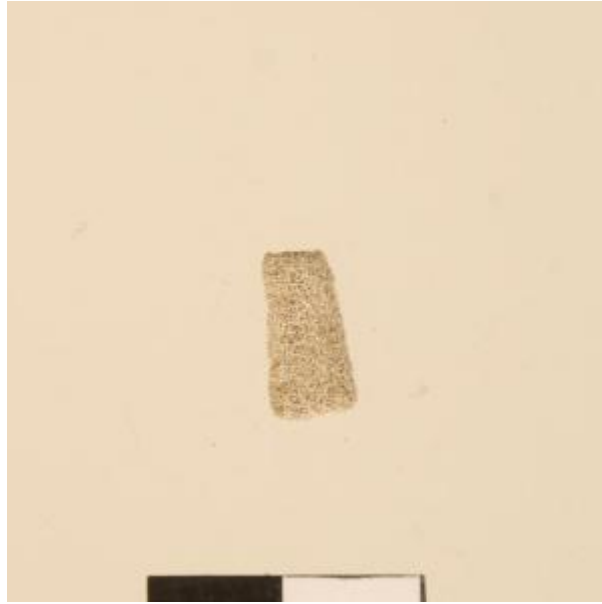

Registro 17-1334

**Institución**

Museo Antropológico Padre Sebastián Englert

Tipo de objeto

Lija

Materiales y técnicas

Lija

Dimensiones

Largo 1 x Ancho 0.5 x Profundidad 0.5 cm

Características que lo distinguen

Instrumento de forma troncocónica irregular. Presenta la superficie trabajada y emparejada. Está elaborado en coral tallado de color gris claro.