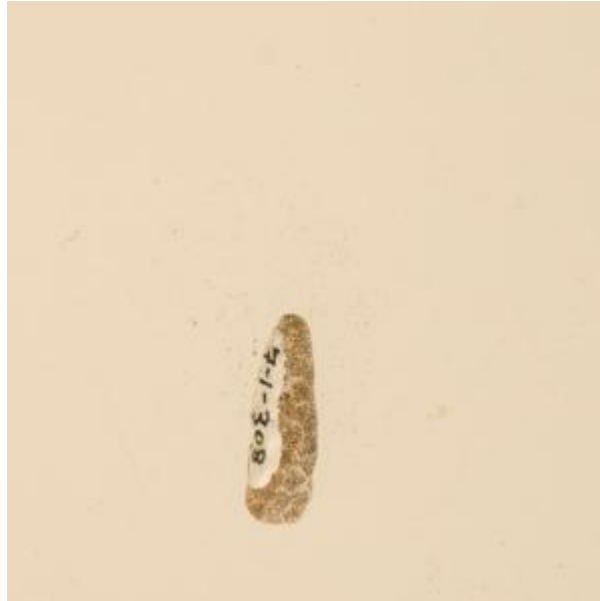

Registro 17-1328

**Institución**

Museo Antropológico Padre Sebastián Englert

Tipo de objeto

Lija

Materiales y técnicas

Lija

Dimensiones

Largo 1.5 x Ancho 0.5 x Profundidad 0.5 cm

Características que lo distinguen

Instrumento de forma cónica irregular. Presenta la superficie trabajada y emparejada. Está elaborado en coral tallado de color gris claro.