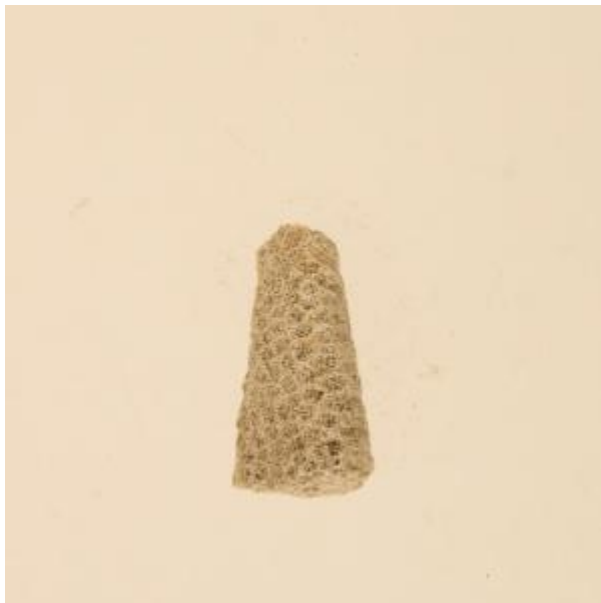

Registro 17-1313

**Institución**

Museo Antropológico Padre Sebastián Englert

Tipo de objeto

Lija

Materiales y técnicas

Lija

Dimensiones

Largo 2 x Ancho 0.5 x Profundidad 0.5 cm

Características que lo distinguen

Instrumento de forma cónica y sección semi plana. Presenta la superficie trabajada, y emparejada. Está elaborado en coral tallado de color gris claro.