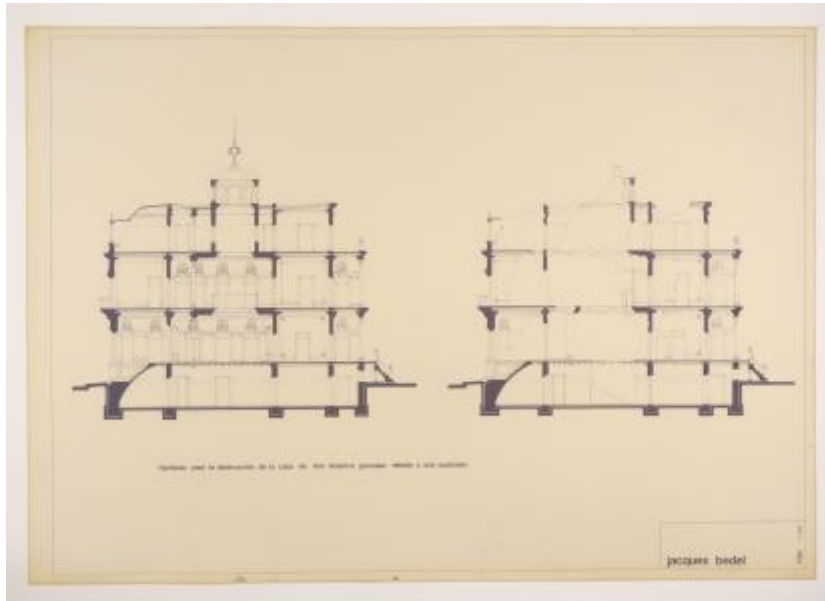

## Registro 2-4357

**Institución**

Museo Nacional de Bellas Artes

**Tipo de objeto**

Grabado

**Materiales y técnicas**

Grabado

**Dimensiones**

Alto 59.5 x Ancho 84 cm

**Características que lo distinguen**

Obra rectangular, orientación horizontal. Imagen blanco y negro. A la izquierda plano de elevación de un edificio de cuatro pisos, a la derecha la versión parcialmente destruida de la misma construcción. En el margen inferior se lee "hipótesis para la destrucción de la casa de don federico gonzalez debido a una explosión". En la esquina inferior derecha un recuadro con la leyenda "jacques bedel / cayc 5-1972".

**Título**

Sin Título (Estudio para la destrucción de la casa de don Federico González debido a una explosión)

**Fecha o período**

1972-05

**Creador**

Jacques Bedel