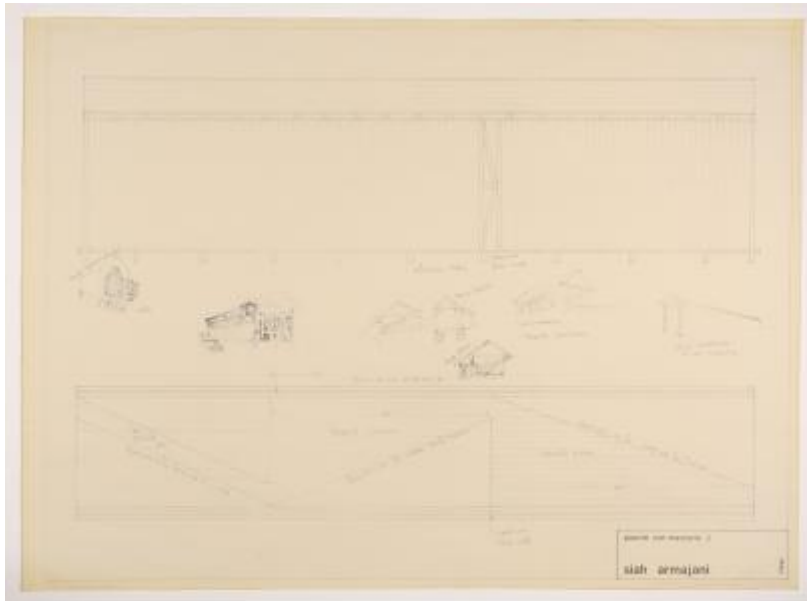

## Registro 2-4352

**Institución**

Museo Nacional de Bellas Artes

**Tipo de objeto**

Grabado

**Materiales y técnicas**

Grabado

**Dimensiones**

Alto 59.5 x Ancho 84 cm

**Características que lo distinguen**

Obra rectangular, orientación horizontal. Imagen blanco y negro. Composición en base a planos de elevaciones de los costados de una estructura rectangular. En la franja central algunos croquis. En la esquina inferior derecha se distingue un recuadro con la leyenda "puente con mercurio 2 / siah armajani / cayc".