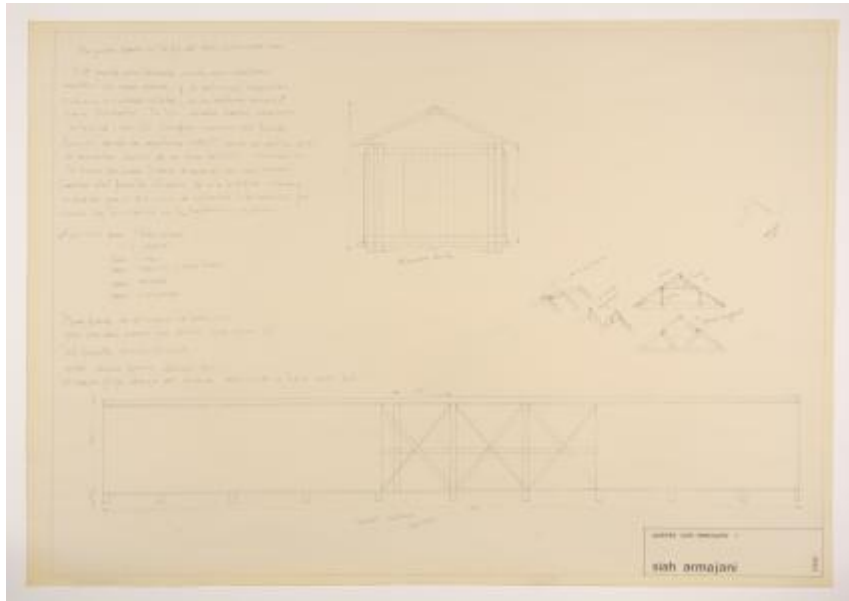

## Registro 2-4351

**Institución**

Museo Nacional de Bellas Artes

**Tipo de objeto**

Grabado

**Materiales y técnicas**

Grabado

**Dimensiones**

Alto 59.5 x Ancho 84 cm

**Características que lo distinguen**

Obra rectangular, orientación horizontal. Imagen blanco y negro. Composición en base a plano de elevaciones de estructura de dos aguas y texto manuscrito en la esquina superior izquierda bajo el título "Proyecto hacia un perfil del Arte Latinoamericano". En la esquina inferior derecha se distingue un recuadro con la leyenda "puente con mercurio 1 / siah armajani / cayc".

**Título**

Puente con mercurio 1

**Creador**

Siah Armajani