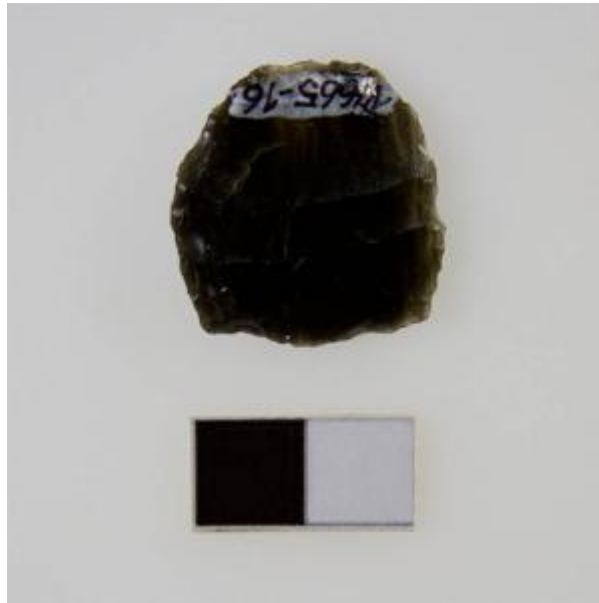

Registro 8-10073

**Institución**

Museo Arqueológico de La Serena

Tipo de objeto

Raspador

Materiales y técnicas

Raspador

Dimensiones

Largo 2.6 cm x Ancho 2.4 cm x Espesor 0.5 cm x Peso 3 Gramos

Características que lo distinguen

Objeto forma de uña (circular). Color negro. En la cara dorsal presenta un retoque continuo en sus bordes, y es de carácter invasor en cuanto a la superficie de este lado de la pieza. Por su parte, en la cara ventral existen retoques marginales y discontinuos. Ambas caras presentan perfiles rectos. Su función específica es la de raspado-presión.