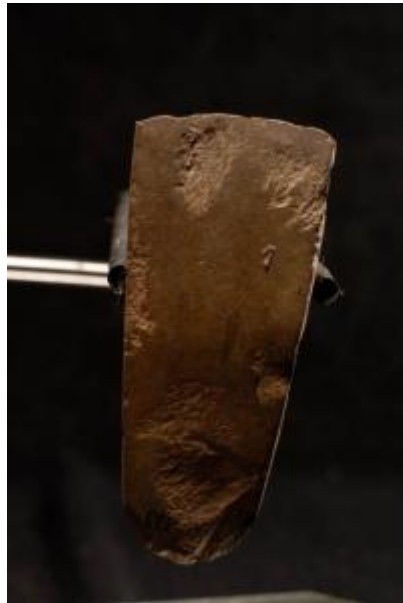

Registro 17-367

**Institución**

Museo Antropológico Padre Sebastián Englert

Tipo de objeto

Toki (Rapa Nui)

Características que lo distinguen

Herramienta lítica de forma trapezoidal. Sus lados paralelos se presentan aplanados. El lado paralelo mayor es el borde activo de la pieza.