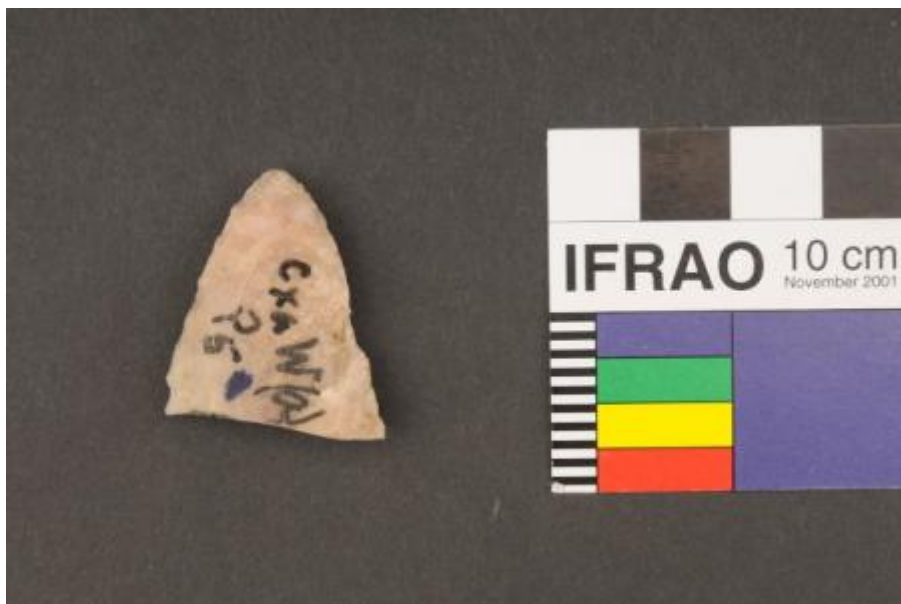

Registro 1-723

**Institución**

Museo Nacional de Historia Natural

Tipo de objeto

Preforma (lítico)

Materiales y técnicas

Preforma (lítico)

Dimensiones

Ancho 2.5 x Largo 2.8 x Espesor 0.6 cm

Características que lo distinguen

Instrumento lítico inacabado. Objeto de forma triangular irregular, de punta redondeada, base recta, caras talladas y cantos aguzados. Piedra tallada de color gris claro.