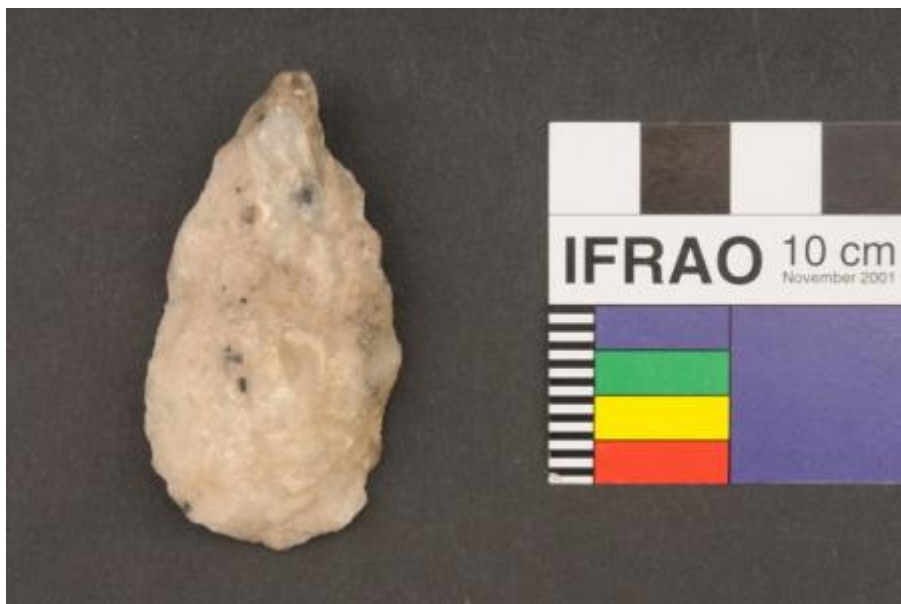

## Registro 1-716

**Institución**

Museo Nacional de Historia Natural

**Tipo de objeto**

Cuchillo

**Materiales y técnicas**

Cuchillo

**Dimensiones**

Alto 5.2 x Ancho 2.7 x Profundidad 1 cm

**Características que lo distinguen**

Instrumento lítico de forma lanceolada. Tiene un extremo aguzado y base convexa irregular. Los bordes están acondicionados con filos activos para su uso funcional. Piedra tallada bifacialmente de color gris claro.