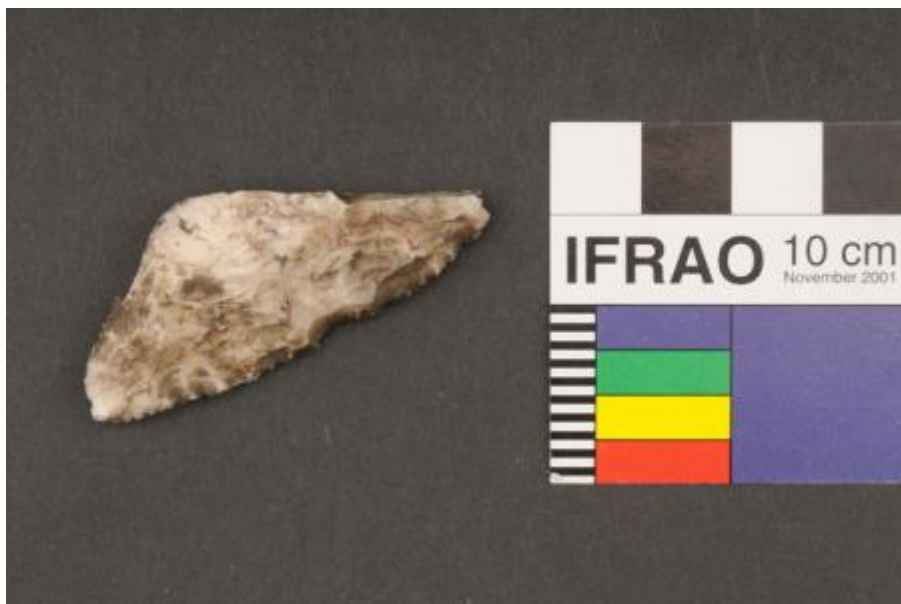

Registro 1-715

**Institución**

Museo Nacional de Historia Natural

Tipo de objeto

Cuchillo

Materiales y técnicas

Cuchillo

Dimensiones

Ancho 2.1 x Largo 4.9 x Espesor 0.7 cm

Características que lo distinguen

Instrumento lítico de forma triangular. Tiene ambos extremos aguzados y base apuntada. Los bordes están acondicionados con filos activos para su uso funcional. Piedra tallada bifacialmente de color gris claro con vetas oscuras.