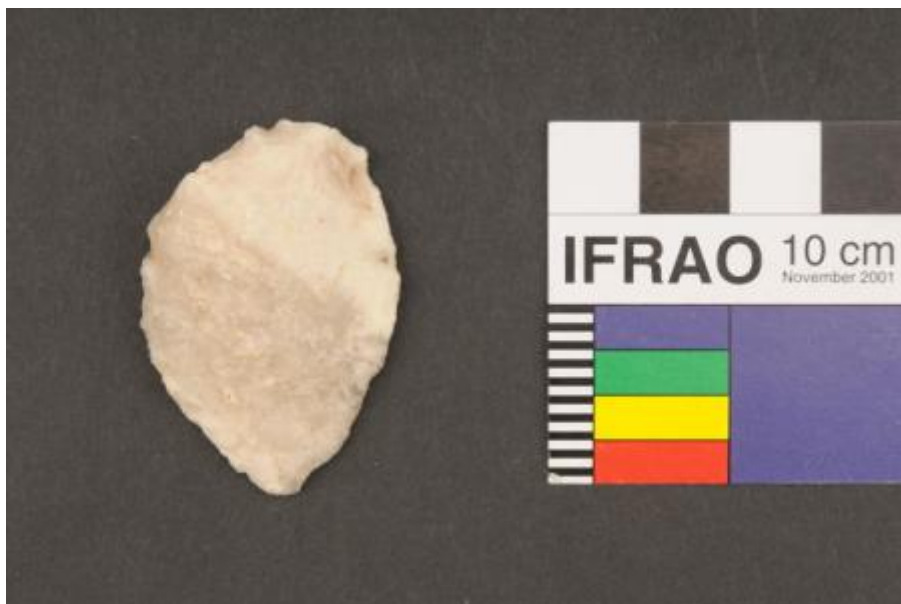

Registro 1-709

**Institución**

Museo Nacional de Historia Natural

Tipo de objeto

Herramienta

Materiales y técnicas

Herramienta

Dimensiones

Ancho 2.8 x Largo 4.1 x Espesor 0.9 cm

Características que lo distinguen

Instrumento lítico de forma lanceolada. Tiene un extremo aguzado y base convexa irregular. Los bordes están acondicionados con filos activos para su uso funcional. Piedra tallada bifacialmente de color gris claro.