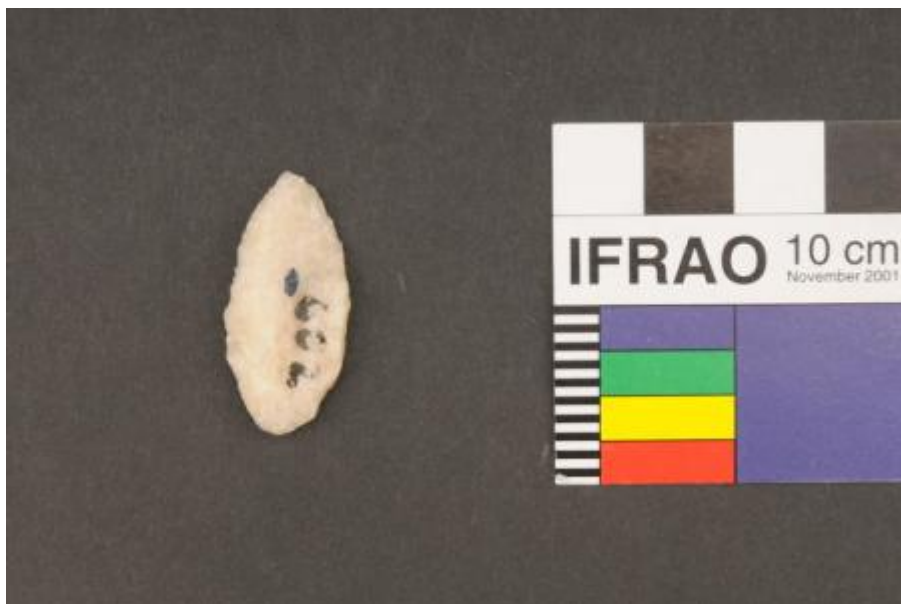

Registro 1-707

**Institución**

Museo Nacional de Historia Natural

Tipo de objeto

Punta de proyectil

Materiales y técnicas

Punta de proyectil

Dimensiones

Ancho 1.8 x Largo 2.9 x Espesor 0.4 cm

Características que lo distinguen

Herramienta lítica utilizada como cabeza de proyectil arrojadizo. Tiene cuerpo lanceolado, hombros rectos y base convexa. Talla bifacial con retoque bimarginal. Color gris claro.