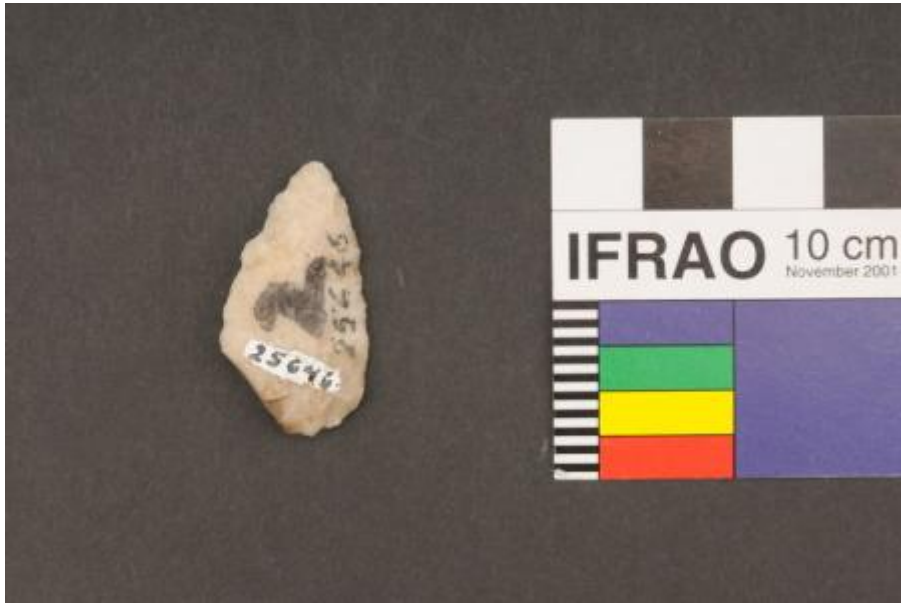

Registro 1-704

**Institución**

Museo Nacional de Historia Natural

Tipo de objeto

Punta de proyectil

Materiales y técnicas

Punta de proyectil

Dimensiones

Ancho 1.6 x Largo 3 x Espesor 0.5 cm

Características que lo distinguen

Herramienta lítica utilizada como cabeza de proyectil arrojadizo. Tiene cuerpo triangular irregular, hombros rectos y base redondeada. Talla bifacial con retoque bimarginal. Color gris claro.