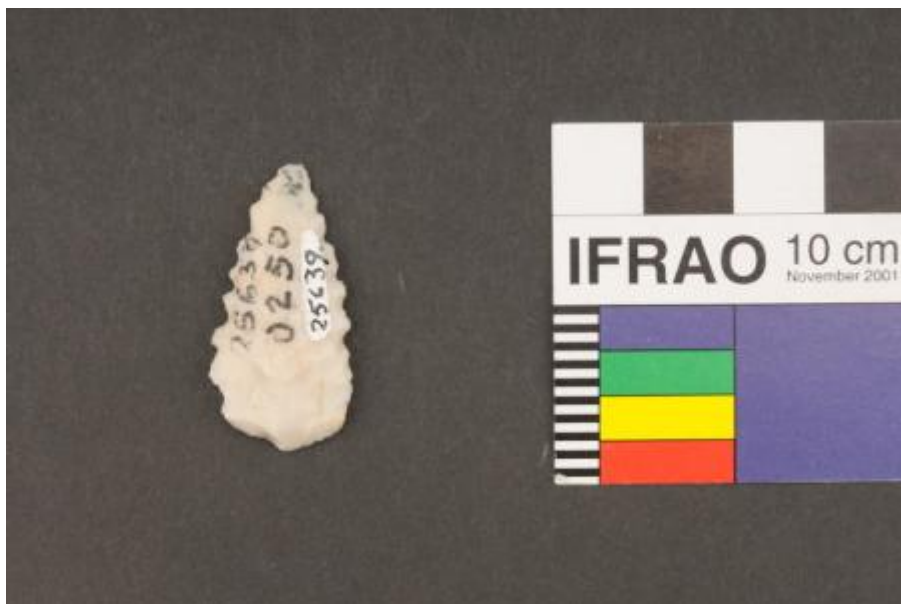

Registro 1-700

**Institución**

Museo Nacional de Historia Natural

Tipo de objeto

Punta de proyectil

Materiales y técnicas

Punta de proyectil

Dimensiones

Ancho 1.6 x Ancho 3.2 x Espesor 0.4 cm

Características que lo distinguen

Herramienta lítica utilizada como cabeza de proyectil arrojado. Tiene cuerpo triangular, hombros rectos y base redondeada. Talla bifacial con retoque bimarginal y bordes dentados. Color blanco.