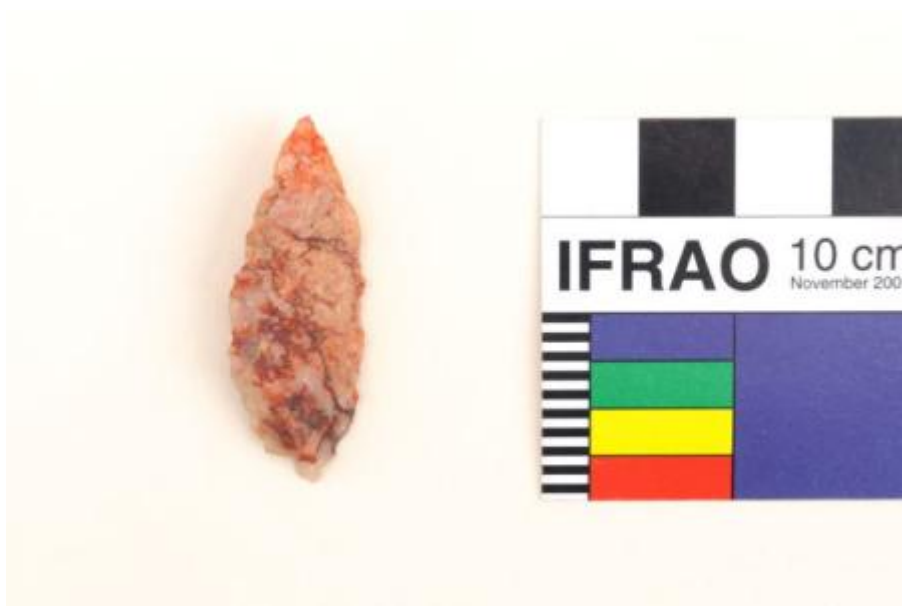

Registro 1-665

**Institución**

Museo Nacional de Historia Natural

Tipo de objeto

Punta de proyectil

Materiales y técnicas

Punta de proyectil

Dimensiones

Ancho 1.7 x Largo 3.4 x Espesor 0.7 cm

Características que lo distinguen

Herramienta lítica utilizada como cabeza de proyectil arrojadizo. Tiene cuerpo lancoelado y base apuntada. Talla bifacial con retoque bimarginal y bordes aserrados. Color anaranjado claro.