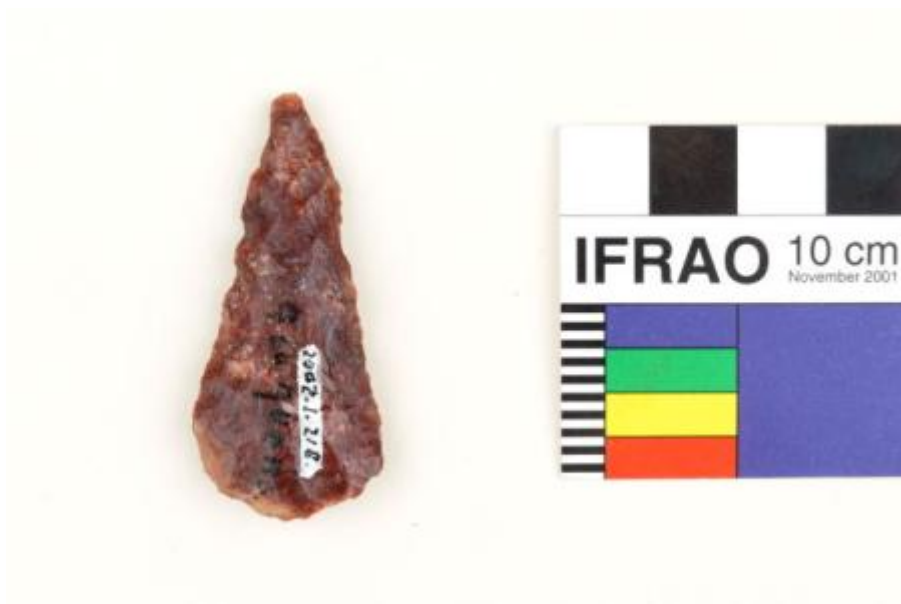

Registro 1-663

**Institución**

Museo Nacional de Historia Natural

Tipo de objeto

Punta de proyectil

Materiales y técnicas

Punta de proyectil

Dimensiones

Ancho 2.1 x Largo 4.8 x Espesor 0.7 cm

Características que lo distinguen

Herramienta lítica utilizada como cabeza de proyectil arrojado. Tiene cuerpo triangular, hombros y base convexa. Talla bifacial con retoque bimarginal. Color rojo oscuro.