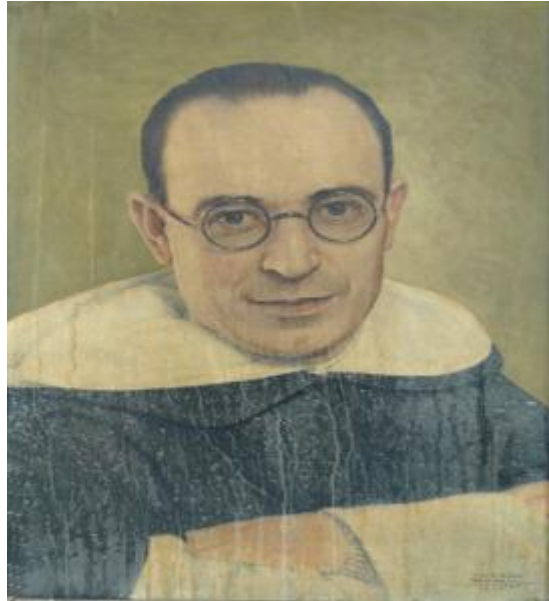

Registro 101-844

**Institución**

Museo Histórico Dominicano

Tipo de objeto

Pintura (obra visual)

Materiales y técnicas

Pintura (obra visual)

Dimensiones

Alto 88,5 x Ancho 68 x Profundidad 6,5 cm

Características que lo distinguen

Obra bidimensional, de formato rectangular que representa un retrato masculino; al centro de la composición se destaca el rostro que mira al frente, de tez pálida, frente despejada, con cabello y ojos oscuros; tiene lentes y gesto amable que se esboza en su sonrisa. Viste hábito religioso, blanco y negro; al extremo inferior presenta los brazos sobre el pecho. El fondo es plano de color verde, ocre.