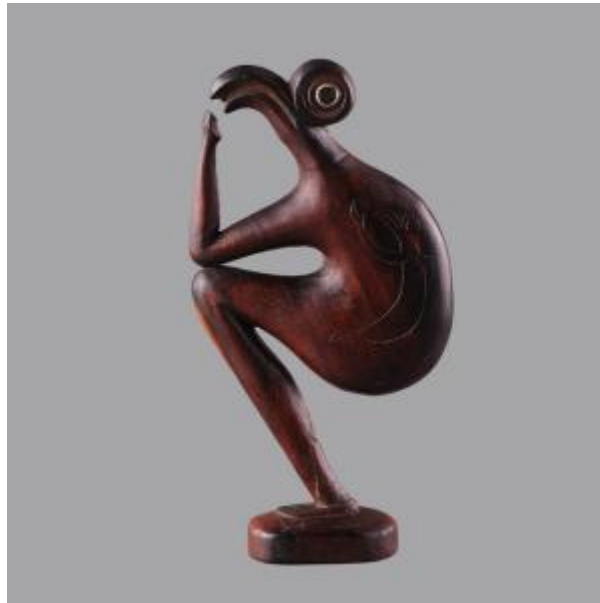

## Registro 4-1931

**Institución**

Museo Historia Natural de Valparaíso

**Tipo de objeto**

Escultura

**Materiales y técnicas**

Escultura

**Dimensiones**

Alto 2.3 x Largo 17.8 x Ancho 8.5 cm

**Características que lo distinguen**

Escultura de bulto redondo con base. Objeto zoomorfo semiplano que representa un ave altamente estilizada hasta obtener ciertos rasgos humanos. De cabeza cilíndrica con ojos grandes que ocupan su mayor parte, tallados y decorados con material blanco y duro que posee en el centro pasta o pigmento negro; pico dividido en dos partes, cerrado y curvado hacia abajo. Posee un brazo flectado hacia arriba en dirección al pico y una mano sin detalle. De cuerpo curvo, baja en una pierna también flectada, con pie tallado en forma de dedos que descansan sobre la base ovalada. De color marrón oscuro rojizo y superficie pulida y brillante aparentemente teñida que presenta vetas oscuras.