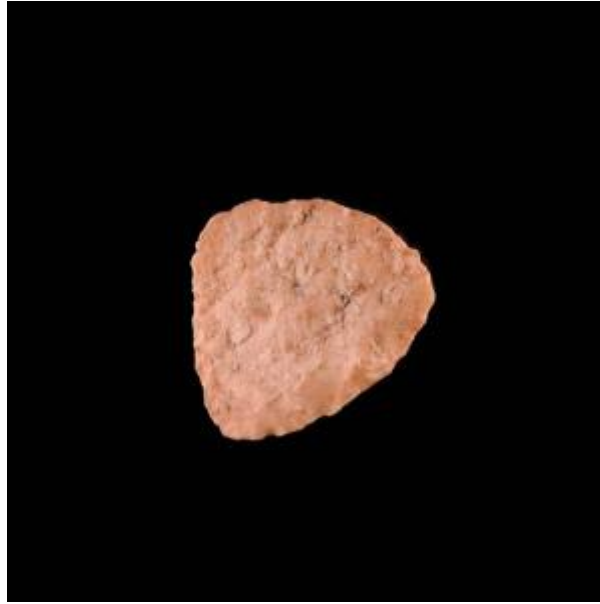

Registro 4-1822

**Institución**

Museo Historia Natural de Valparaíso

Tipo de objeto

Raspador

Materiales y técnicas

Raspador

Dimensiones

Alto 1.6 x Largo 3 x Ancho 2.5 cm

Características que lo distinguen

Objeto de forma triangular redondeada con un sector más alto. Talla bifacial con retoque marginal continuo. Color beige.