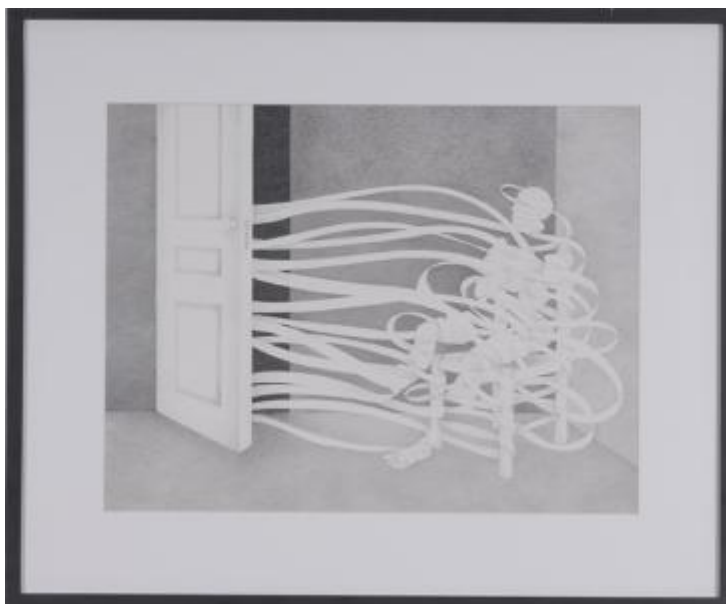

Registro 100-419

**Institución**

Pinacoteca Universidad de Concepción

Tipo de objeto

Dibujo

Materiales y técnicas

Dibujo

Dimensiones

Alto 50 x Ancho 65 cm

Características que lo distinguen

Obra de formato rectangular. Composición en base a líneas blancas, que ingresan por una puerta abierta de color blanco. Estas líneas desembocan en una figura humana a medio componer. Definiéndose la cabeza, ambos muslos, un pie y un brazo. El fondo de la obra es de color gris en diferentes tonos. La zona que se forma por la puerta abierta es de color negro.

Título

El viaje

Creador

Valentina Cruz