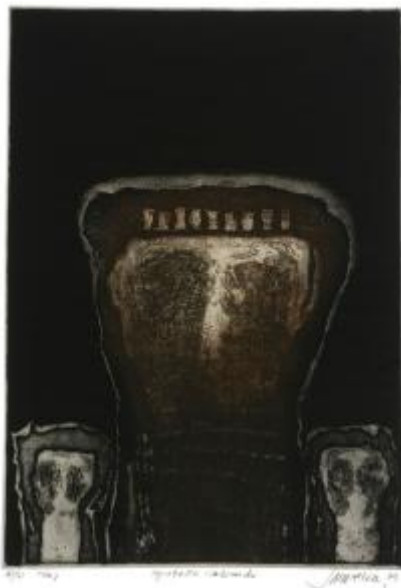

## Registro 100-392

**Institución**

Pinacoteca Universidad de Concepción

**Tipo de objeto**

Grabado

**Materiales y técnicas**

Grabado

**Dimensiones**

Ancho 35 x Alto 50 cm

**Características que lo distinguen**

Obra de formato vertical, basada en la composición de tres figuras antropomorfas, al centro una grande y a ambos lados una pequeña. Los rostros pequeños son de color gris medio, la grande de color marrón y gris. El fondo es de color negro.

**Título**

Tres

**Creador**

Jaime Cruz