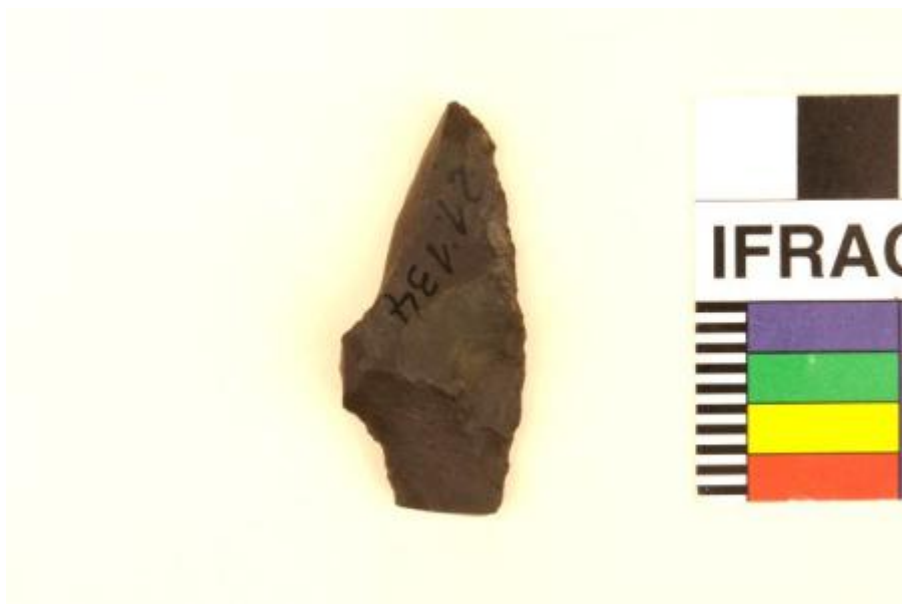

Registro 1-319

**Institución**

Museo Nacional de Historia Natural

Tipo de objeto

Punta de proyectil

Materiales y técnicas

Punta de proyectil

Dimensiones

Ancho 1.8 x Largo 4 x Espesor 0.6 cm

Características que lo distinguen

Herramienta lítica utilizada como cabeza de proyectil arrojado. Tiene cuerpo triangular irregular y base plana. Talla bifacial rústica con retoque bimarginal. Color gris.