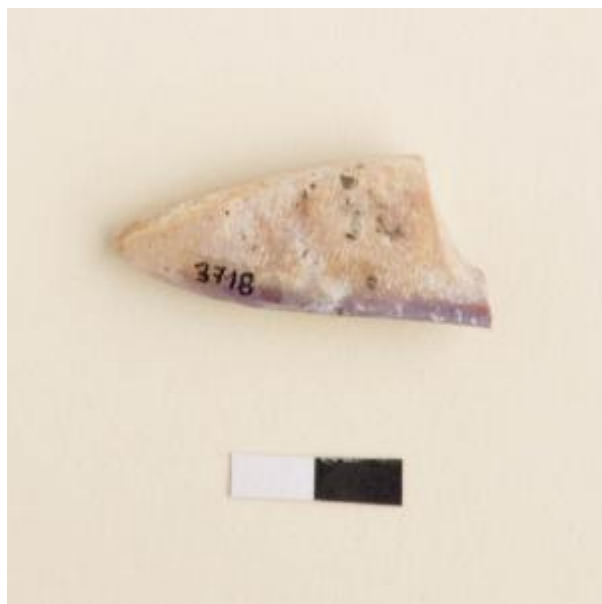

## Registro 4-1607

**Institución**

Museo Historia Natural de Valparaíso

**Tipo de objeto**

Pesa de pesca

**Materiales y técnicas**

Pesa de pesca

**Dimensiones**

Alto 0.8 x Largo 3.3 x Ancho 1.4 cm

**Características que lo distinguen**

Instrumento usado en faenas de pesca. Objeto de forma alargada con un extremo apuntado y otro cortado irregular. Está fabricado en valva de molusco de color lila y amarillo claro, tallada y pulida.

Se encuentra fragmentado en la zona media. Se observa erosión superficial generalizada.