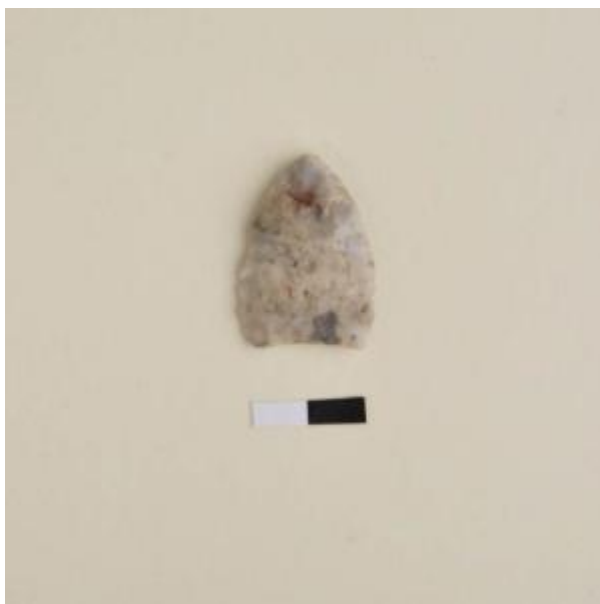

Registro 4-1524

**Institución**

Museo Historia Natural de Valparaíso

Tipo de objeto

Punta de proyectil

Materiales y técnicas

Punta de proyectil

Dimensiones

Alto 0.4 x Largo 2.6 x Ancho 1.8 cm

Características que lo distinguen

Objeto de forma triangular redondeada de base ligeramente cóncava. Talla bifacial, retoque bimarginal. Color gris claro.