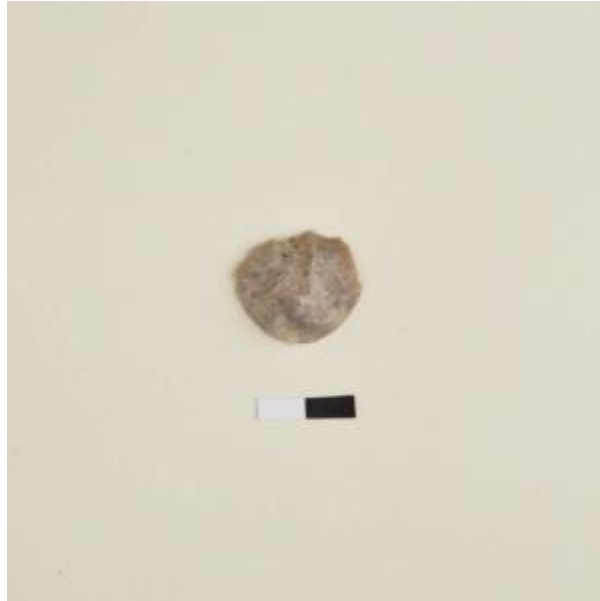

Registro 4-1519

**Institución**

Museo Historia Natural de Valparaíso

Tipo de objeto

Raspador

Materiales y técnicas

Raspador

Dimensiones

Alto 0.5 x Diámetro 2 cm

Características que lo distinguen

Instrumento lítico usado para desbastar. Objeto de forma ovalada y sección plana. Tiene talla bifacial y retoque bimarginal continuo. piedra de color gris claro