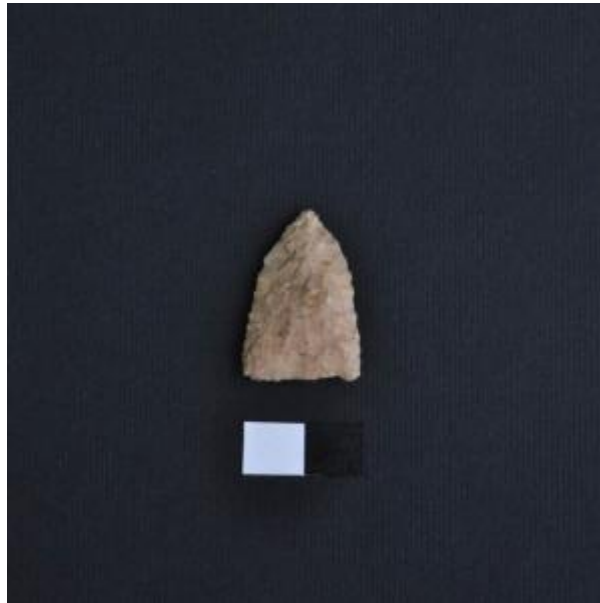

## Registro 4-1485

**Institución**

Museo Historia Natural de Valparaíso

**Tipo de objeto**

Punta de proyectil

**Materiales y técnicas**

Punta de proyectil

**Dimensiones**

Alto 0.6 x Largo 2.7 x Ancho 1.8 cm

**Características que lo distinguen**

Instrumento lítico usado como cabeza de proyectil arrojado durante la caza. Objeto de forma triangular con base plana; tiene talla bifacial y retoque bimarginal. Piedra tallada de color beige.