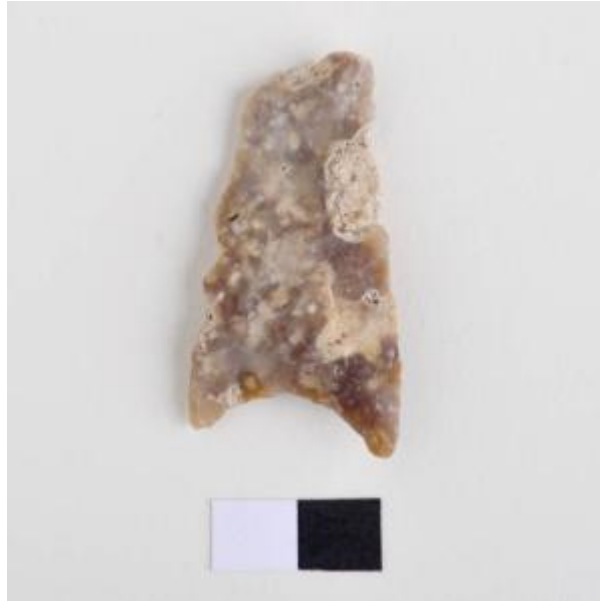

## Registro 4-1365

**Institución**

Museo Historia Natural de Valparaíso

**Tipo de objeto**

Punta de proyectil

**Materiales y técnicas**

Punta de proyectil

**Dimensiones**

Alto 0.7 x Largo 4.5 x Ancho 2.3 cm

**Características que lo distinguen**

Objeto de forma lanceolada, de talla bifacial con retoque bimarginal de base escotada, punta fragmentada. Color marrón.