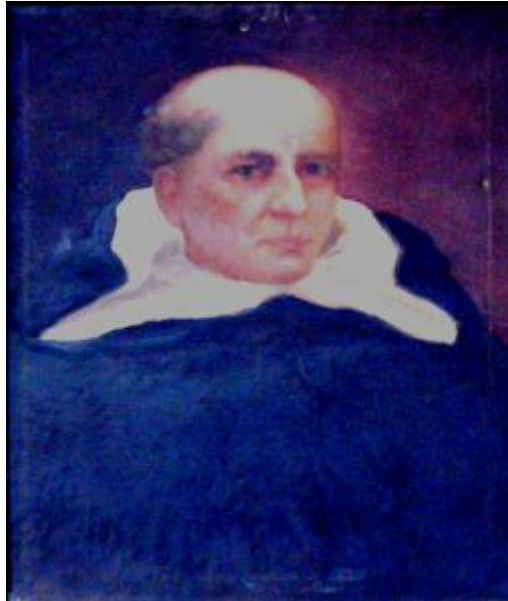

Registro 101-1237

**Institución**

Museo Histórico Dominicano

Tipo de objeto

Pintura (obra visual)

Materiales y técnicas

Pintura (obra visual)

Dimensiones

Alto 89.5 x Ancho 72 x Alto 74.1 x Ancho 54 cm

Características que lo distinguen

Retrato de semi perfil a la derecha de personaje masculino, de medio cuerpo. Destaca su rostro al frente, presenta vestimenta azul o negra oscura con zonas blancas alrededor del cuello. Escaso cabello oscuro. Color de fondo, marrón rojizo.