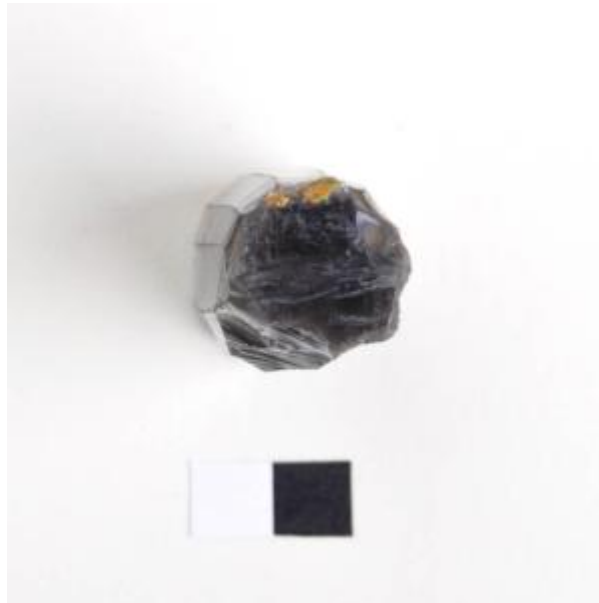

Registro 4-1279

**Institución**

Museo Historia Natural de Valparaíso

Tipo de objeto

Núcleo

Materiales y técnicas

Núcleo

Dimensiones

Diámetro 2.2 x Largo 5.1 cm

Características que lo distinguen

Objeto de forma cilíndrica con todas sus caras talladas, de color gris oscuro con vetas traslúcidas.