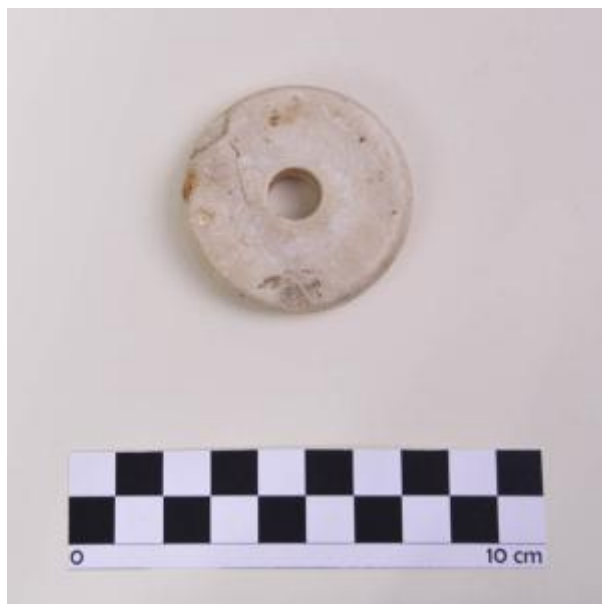

## Registro 4-1201

**Institución**

Museo Historia Natural de Valparaíso

**Tipo de objeto**

Tortera

**Materiales y técnicas**

Tortera

**Dimensiones**

Alto 1 x Diámetro 4.9 cm

**Características que lo distinguen**

de forma cilíndrica con horadación vertical en el centro, de color blanco similar al mármol, posee una superficie liza y brillante y bordes cuidadosamente pulimentados.