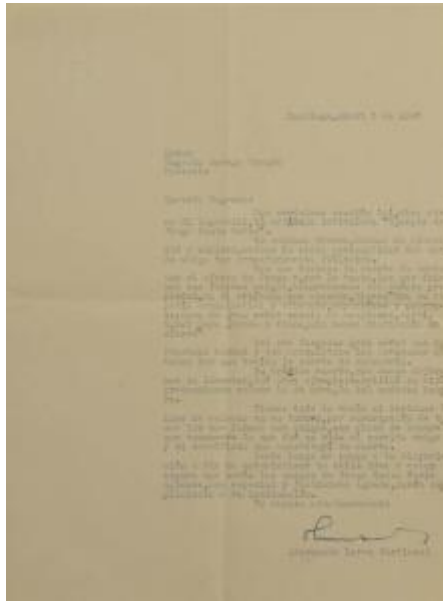

Registro 9-1422

**Institución**

Museo Nacional Benjamín Vicuña Mackenna

Tipo de objeto

Carta

Materiales y técnicas

Carta

Dimensiones

Alto 27.2 x Ancho 20.2 cm

Características que lo distinguen

Hoja tamaño carta, mecanografiada con sello de agua de la Cámara de Diputados de Chile (Con dobleces)

Título

Carta de don Fernando Lorca Cortinez al señor Eugenio Orrego Vicuña