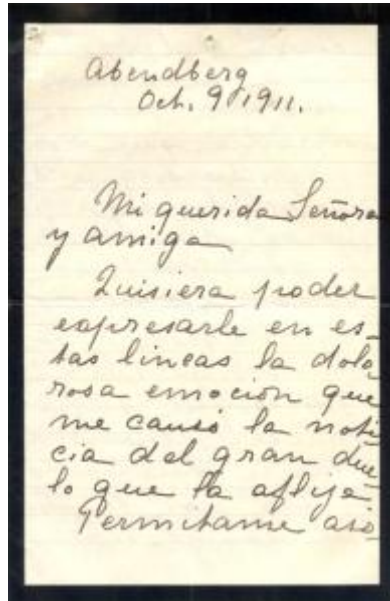

Registro 9-1454

**Institución**

Museo Nacional Benjamín Vicuña Mackenna

Tipo de objeto

Carta

Materiales y técnicas

Carta

Dimensiones

Alto 17.9 x Ancho 11.3 cm

Características que lo distinguen

Documento de formato rectangular de orientación vertical. Manuscrito en tinta de color negro con líneas horizontales y sus bordes negros, sobre papel de color blanco. Consta de dos páginas.

Perforación en zona superior y marcas de pliegues.

Título

Carta de la señora Rebeca Matte de Iñiguez a su muy querida amiga Victoria

Tema

Párrafos con dolorosa emoción compartida como madre, que comprende su significado.