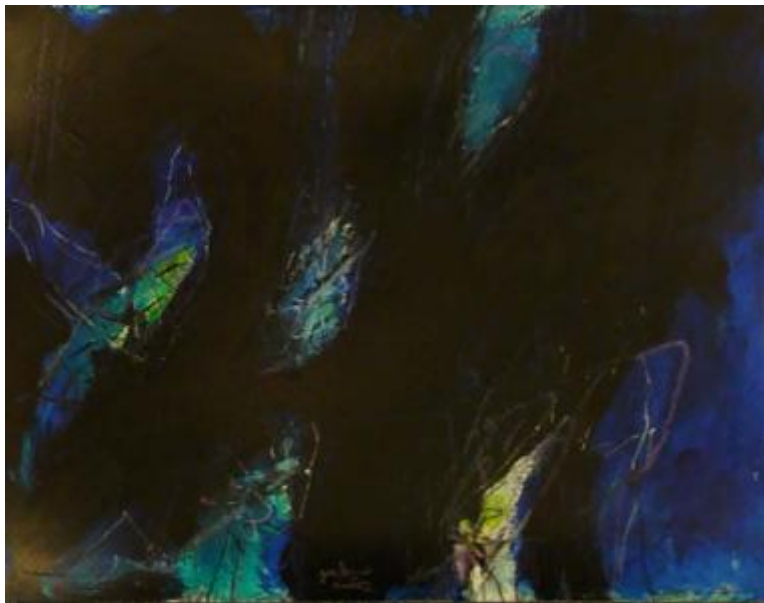

Registro 2-4150

**Institución**

Museo Nacional de Bellas Artes

Tipo de objeto

Dibujo

Materiales y técnicas

Dibujo

Dimensiones

Alto 35 x Ancho 50 cm

Características que lo distinguen

Obra rectangular, orientación horizontal. Composición abstracta con predominio de zonas negras y sectores menores en distintos tonos de azul verdoso, además se distinguen pequeñas zonas luminosas.