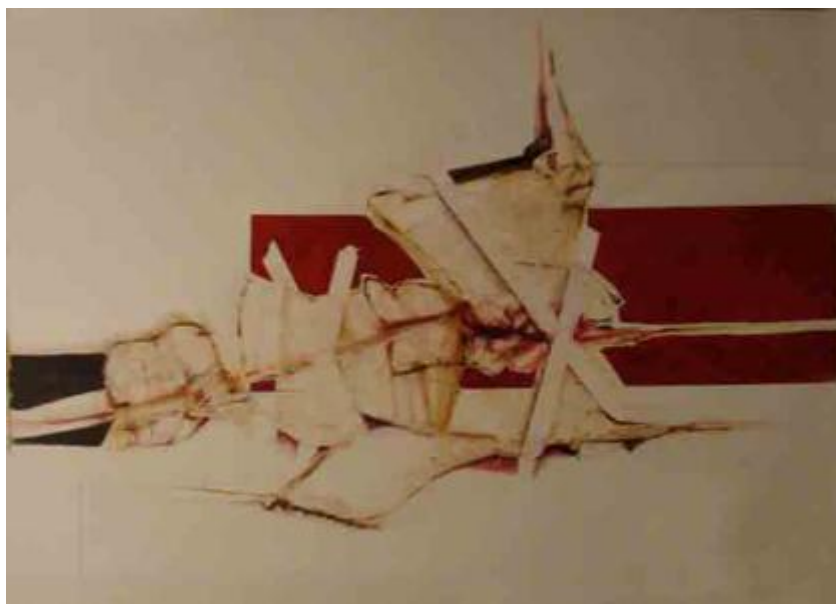

Registro 2-4136

**Institución**

Museo Nacional de Bellas Artes

Tipo de objeto

Pintura (obra visual)

Materiales y técnicas

Pintura (obra visual)

Dimensiones

Alto 130 x Ancho 162.5 cm

Características que lo distinguen

Obra rectangular, orientación horizontal. Composición abstracta en base a forma orgánica horizontal sobre rectángulo rojo oscuro. La figura en tono café claro tiene en su sección principal una cruz y un apéndice que termina en punta. Fondo blanco.