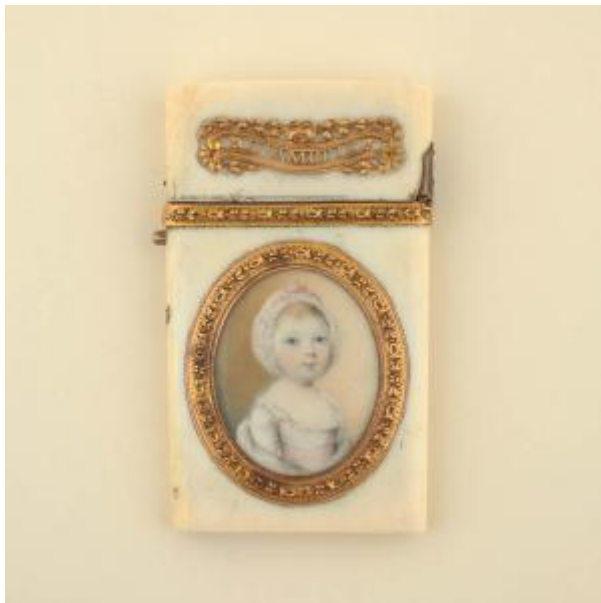

Registro 24-871

**Institución**

Museo de Artes Decorativas

Tipo de objeto

Caja

Materiales y técnicas

Caja

Dimensiones

Alto 9.0 x Ancho 5.0 cm

Características que lo distinguen

Contenedor de hueso rectangular, con abertura a bisagra en el extremo superior. Presenta dos medallones, uno con retrato de infante y otro con columna y lazos. Presenta decoraciones metálicas doradas, aplicadas en una franja media y guirnaldas en la tapadera.