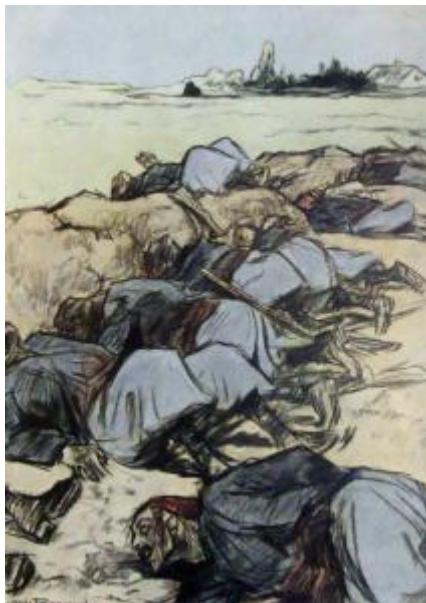

Registro 2-3996

Institución

Museo Nacional de Bellas Artes

Tipo de objeto

Grabado

Materiales y técnicas

Grabado

Dimensiones

Alto 35 x Ancho 25 cm

Características que lo distinguen

Obra rectangular, orientación vertical. Vista de una trinchera con varias mujeres tendidas. Al fondo se distingue un campo verde y una casa al lado derecho. Línea del horizonte en la sección superior de la obra.

Título

La mine de tranchée

Creador

Louis Raemaekers