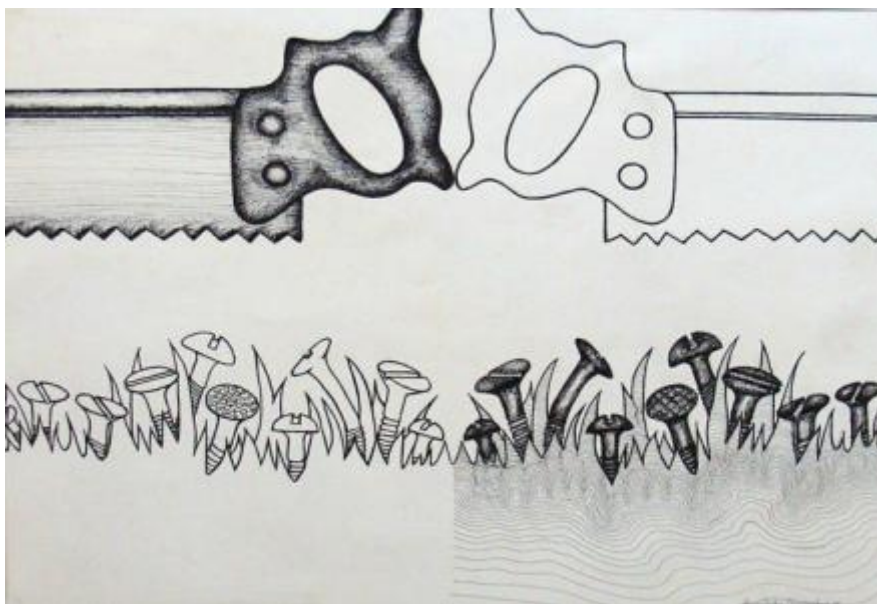

## Registro 2-3978

**Institución**

Museo Nacional de Bellas Artes

**Tipo de objeto**

Dibujo

**Materiales y técnicas**

Dibujo

**Dimensiones**

Alto 50 x Ancho 64 cm

**Características que lo distinguen**

Obra rectangular, orientación horizontal. Imagen blanco y negro. Composición simétrica. Dos serruchos vistos de perfil sobre tornillos enterrados en el pasto.