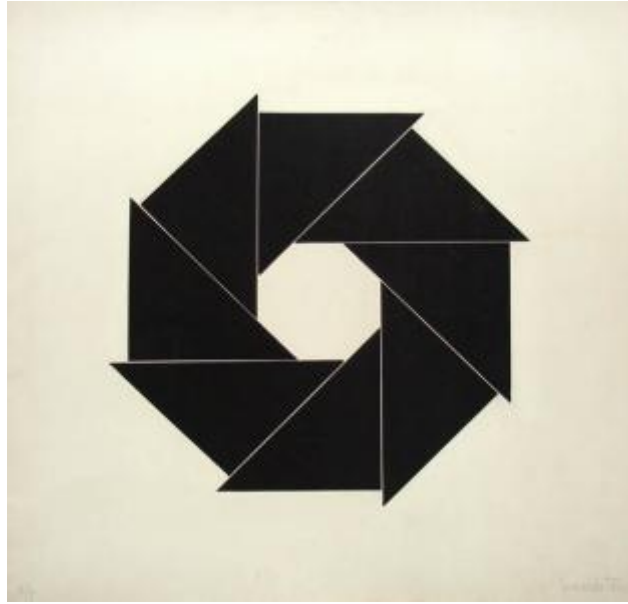

Registro 2-3950

**Institución**

Museo Nacional de Bellas Artes

Tipo de objeto

Grabado

Materiales y técnicas

Grabado

Dimensiones

Alto 47 x Ancho 48 cm

Características que lo distinguen

Obra cuadrada. Imagen blanco y negro. Composición geométrica en base a ocho triángulos negros dispuestos de forma que asemejan un octógono regular con uno de menor tamaño al centro.