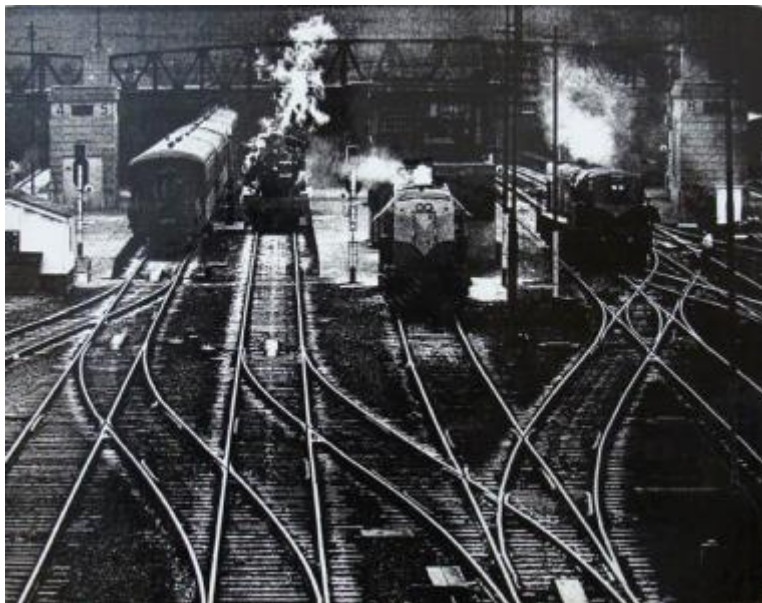

Registro 2-3945

Institución

Museo Nacional de Bellas Artes

Tipo de objeto

Fotografía

Materiales y técnicas

Fotografía

Dimensiones

Alto 30 x Ancho 40 cm

Características que lo distinguen

Obra rectangular, orientación horizontal. Imagen blanco y negro. Vista de rieles de tren y en segundo plano cuatro locomotoras.

Título

Terminal

Creador

Juan Gómez