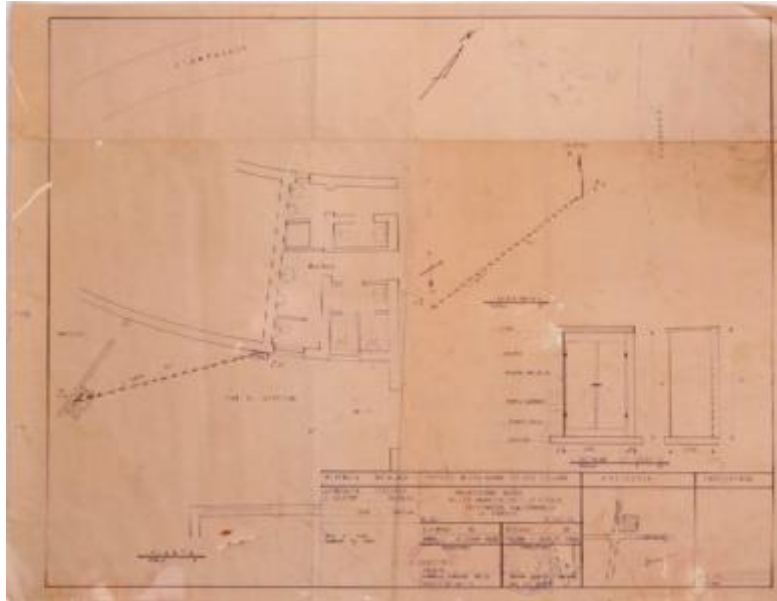

## Registro 30-1488

**Institución**

Museo Histórico Gabriel González Videla

**Tipo de objeto**

Plano

**Materiales y técnicas**

Plano

**Dimensiones**

Alto 42 x Ancho 54.5 cm

**Características que lo distinguen**

Objeto usado como representación bidimensional a escala de un proyecto de instalación. Compuesto por una lámina de papel color ocre con trazados de formas geométricas, líneas, letras y números de color azul oscuro.

Suciedad superficial, manchas de humedad, adherencias al reverso y abrasiones al reverso y anverso, deformación del plano: marcas de pliegues verticales y horizontales, dos perforaciones margen izquierdo.

**Título**

Proyecto instalación de gas

**Fecha o período**

1996-08

**Creador**

William Ruiz