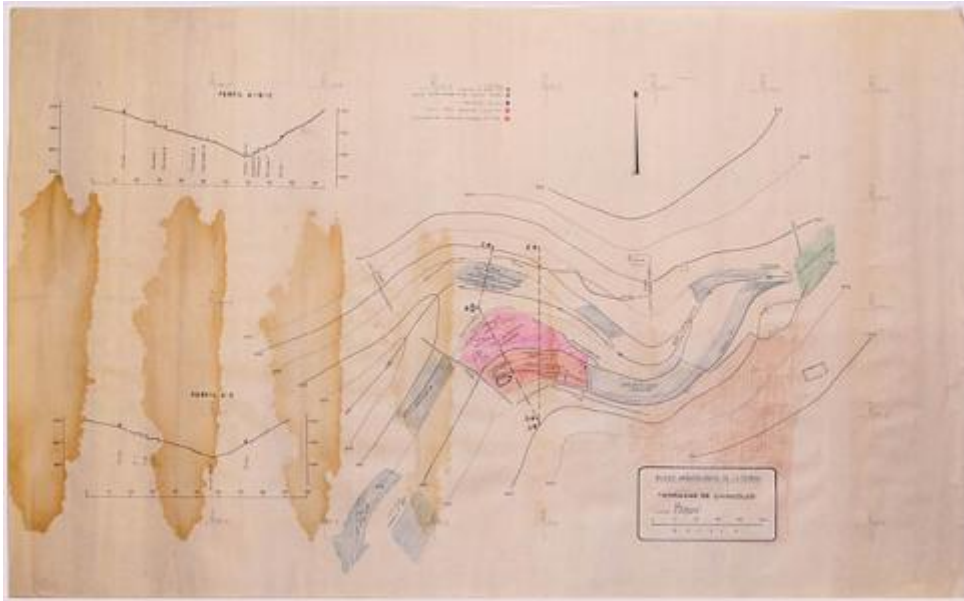

Registro 30-1476

**Institución**

Museo Histórico Gabriel González Videla

Tipo de objeto

Mapa

Materiales y técnicas

Mapa

Dimensiones

Alto 54 x Ancho 80.6 cm

Características que lo distinguen

Objeto usado como representación bidimensional y a escala de una parte de la superficie terrestre. Compuesto por una lámina de papel de color blanco con trazado de líneas ondulantes, letras y números de color negro y zonas color azul, rosado, verde, rojo y marrón.

Suciedad superficial, manchas de hongos y humedad, amarilleamiento del soporte, deformación del plano: ondulaciones, pliegues y doblez

Título

Terrazas de Chilcoco

Creador

Hans Niemeyer