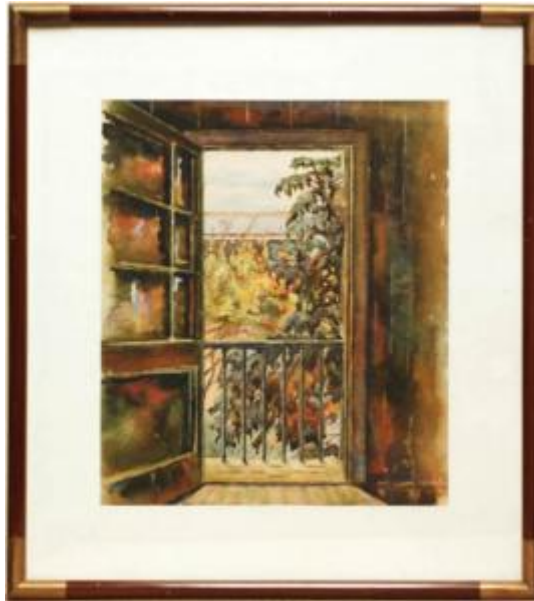

Registro 30-1462

**Institución**

Museo Histórico Gabriel González Videla

Tipo de objeto

Acuarela

Materiales y técnicas

Acuarela

Dimensiones

Alto 43.7 x Ancho 29.8 x Profundidad 2.0 x Alto 5.3 x Ancho 5.5 cm

Características que lo distinguen

Composición en base a una vista interior de una casa habitación. Presenta puerta abierta y pasillo con baranda. Plano posterior, ramas de árboles con hojas y flores. Plano posterior, techo y cielo. Manchas con predominio de los colores marrón, bermellón, verde oscuro, claro y azul. Marco marrón oscuro con esquinas marrón cobrizo y paspartú color blanco.

Título

Vista interior

Fecha o período

1974

Creador

Oswaldo Ramírez (Mister Rou)