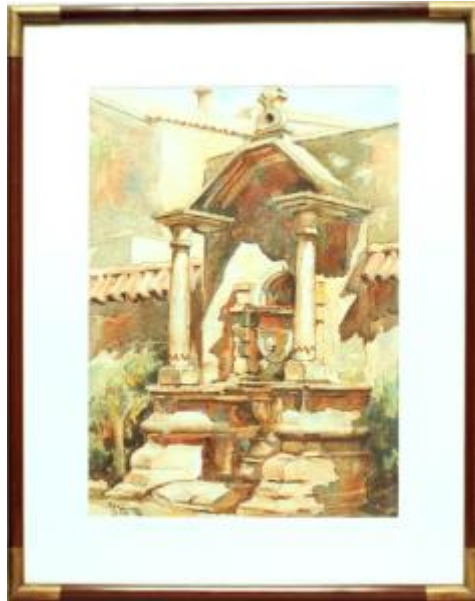

Registro 30-1451

**Institución**

Museo Histórico Gabriel González Videla

Tipo de objeto

Acuarela

Materiales y técnicas

Acuarela

Dimensiones

Alto 50 x Ancho 39.5 x Profundidad 2.0 x Alto 5.5 x Ancho 5.3 cm

Características que lo distinguen

Composición en base a una fachada de arquitectura monumental. Presenta dos columnas que flanquean una entrada en sobre nivel; vano con arco y a los costados pilastras; en la parte superior de la cubierta decoración con formas vegetales. A los costados, muros con tejas y árboles. Plano posterior, edificios y cielo. Manchas con predominio de los colores marrón rojizo, naranja y verde. Cielo azul sobre fondo blanco. Algunos contornos lineales color negro. Marco marrón oscuro esquinas color cobrizo y paspartú color blanco.