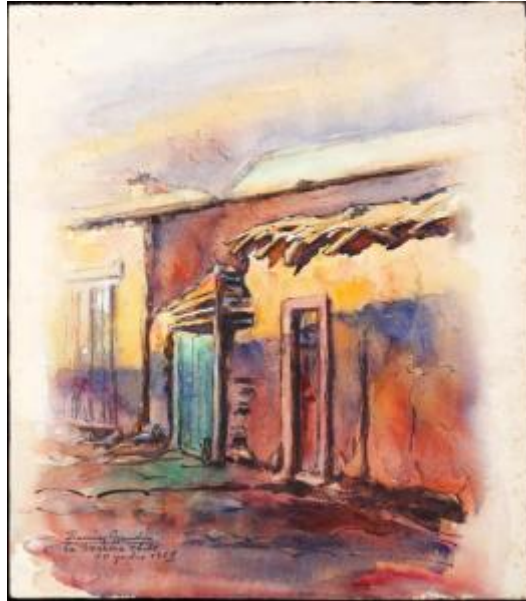

Registro 30-1393

**Institución**

Museo Histórico Gabriel González Videla

Tipo de objeto

Acuarela

Materiales y técnicas

Acuarela

Dimensiones

Alto 31.5 x Ancho 27 cm

Características que lo distinguen

Composición en base a una vista lateral de casas en perspectiva. Presenta tres puertas, techos y muros. Plano posterior, cielo. Manchas con predominio de los colores marrón, rojo, amarillo y violeta sobre fondo blanco.

Algunos contornos lineales acentuados color negro.

Suciedad superficial, manchas de hongos, adhesivo oxidado al reverso

Título

Puertas viejas

Fecha o período

1958-07-20

Creador

Oswaldo Ramírez (Mister Rou)